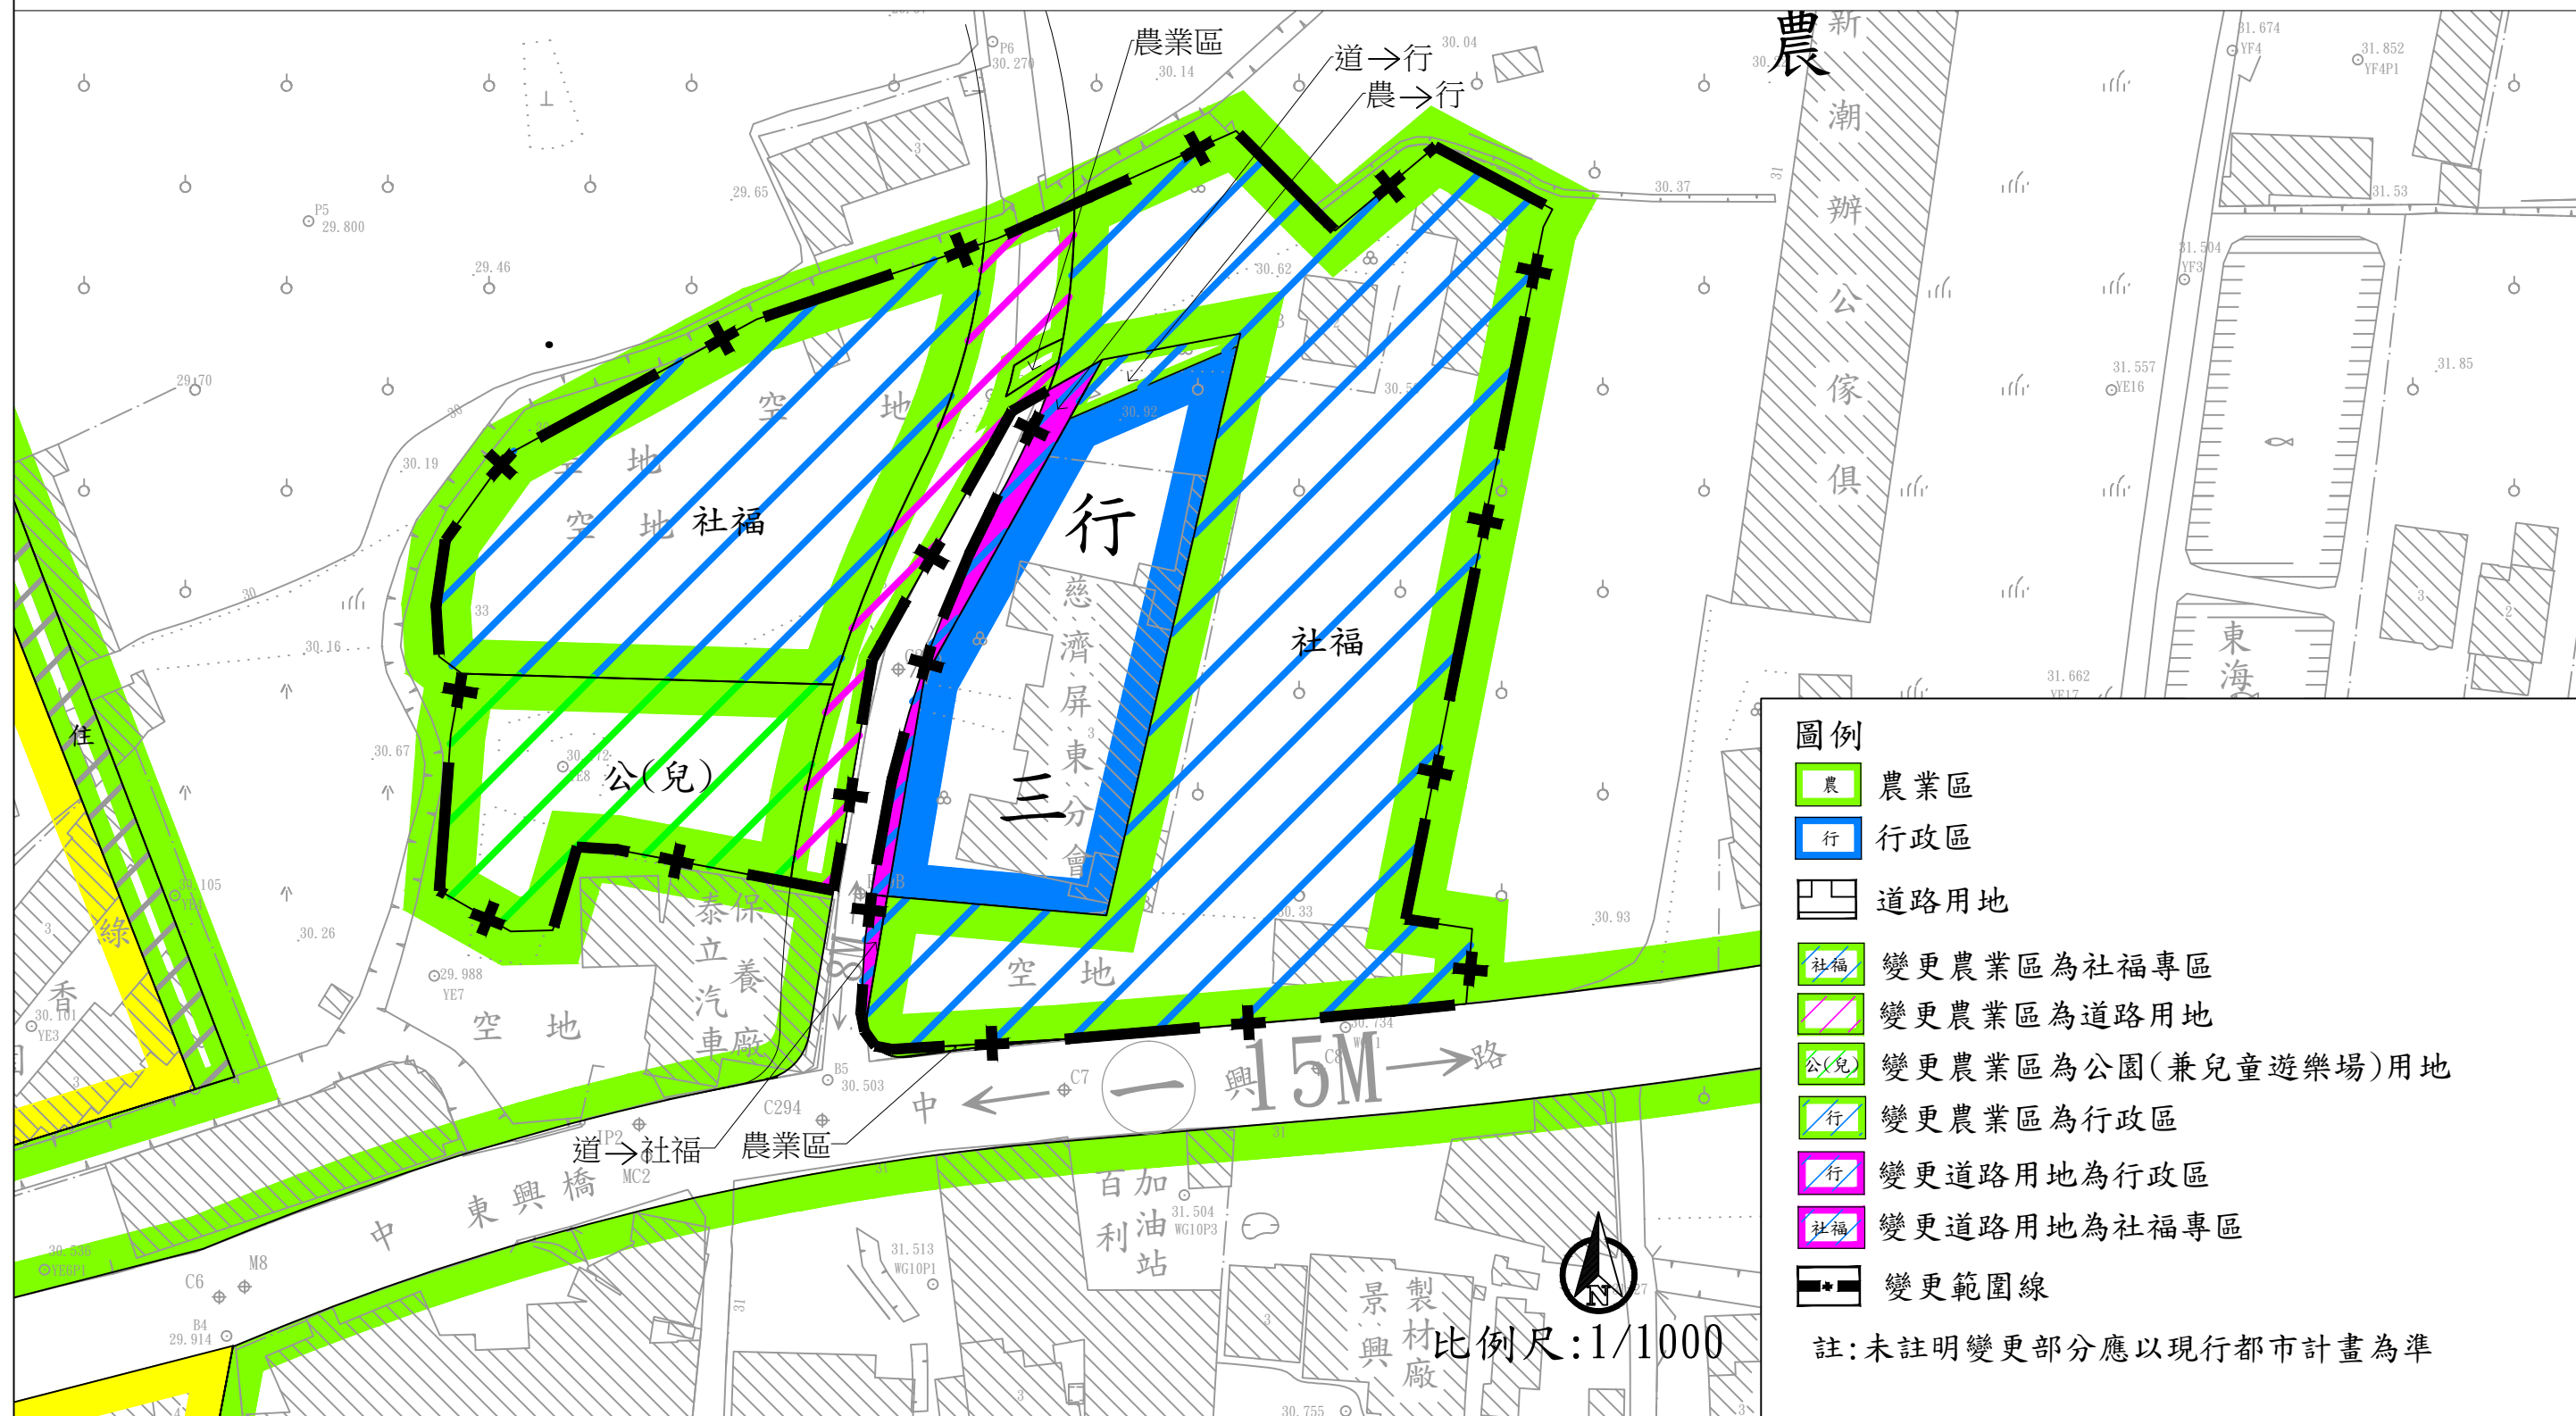

# 「變更長治都市計畫(第三次通盤檢討)變更內容綜理表編號11案」計畫圖

**圖例**

- 農業區
- 行政區
- 道路用地
- 變更農業區為社福專區
- 變更農業區為道路用地
- 變更農業區為公園(兼兒童遊樂場)用地
- 變更農業區為行政區
- 變更道路用地為行政區
- 變更道路用地為社福專區
- 變更範圍線

註:未註明變更部分應以現行都市計畫為準