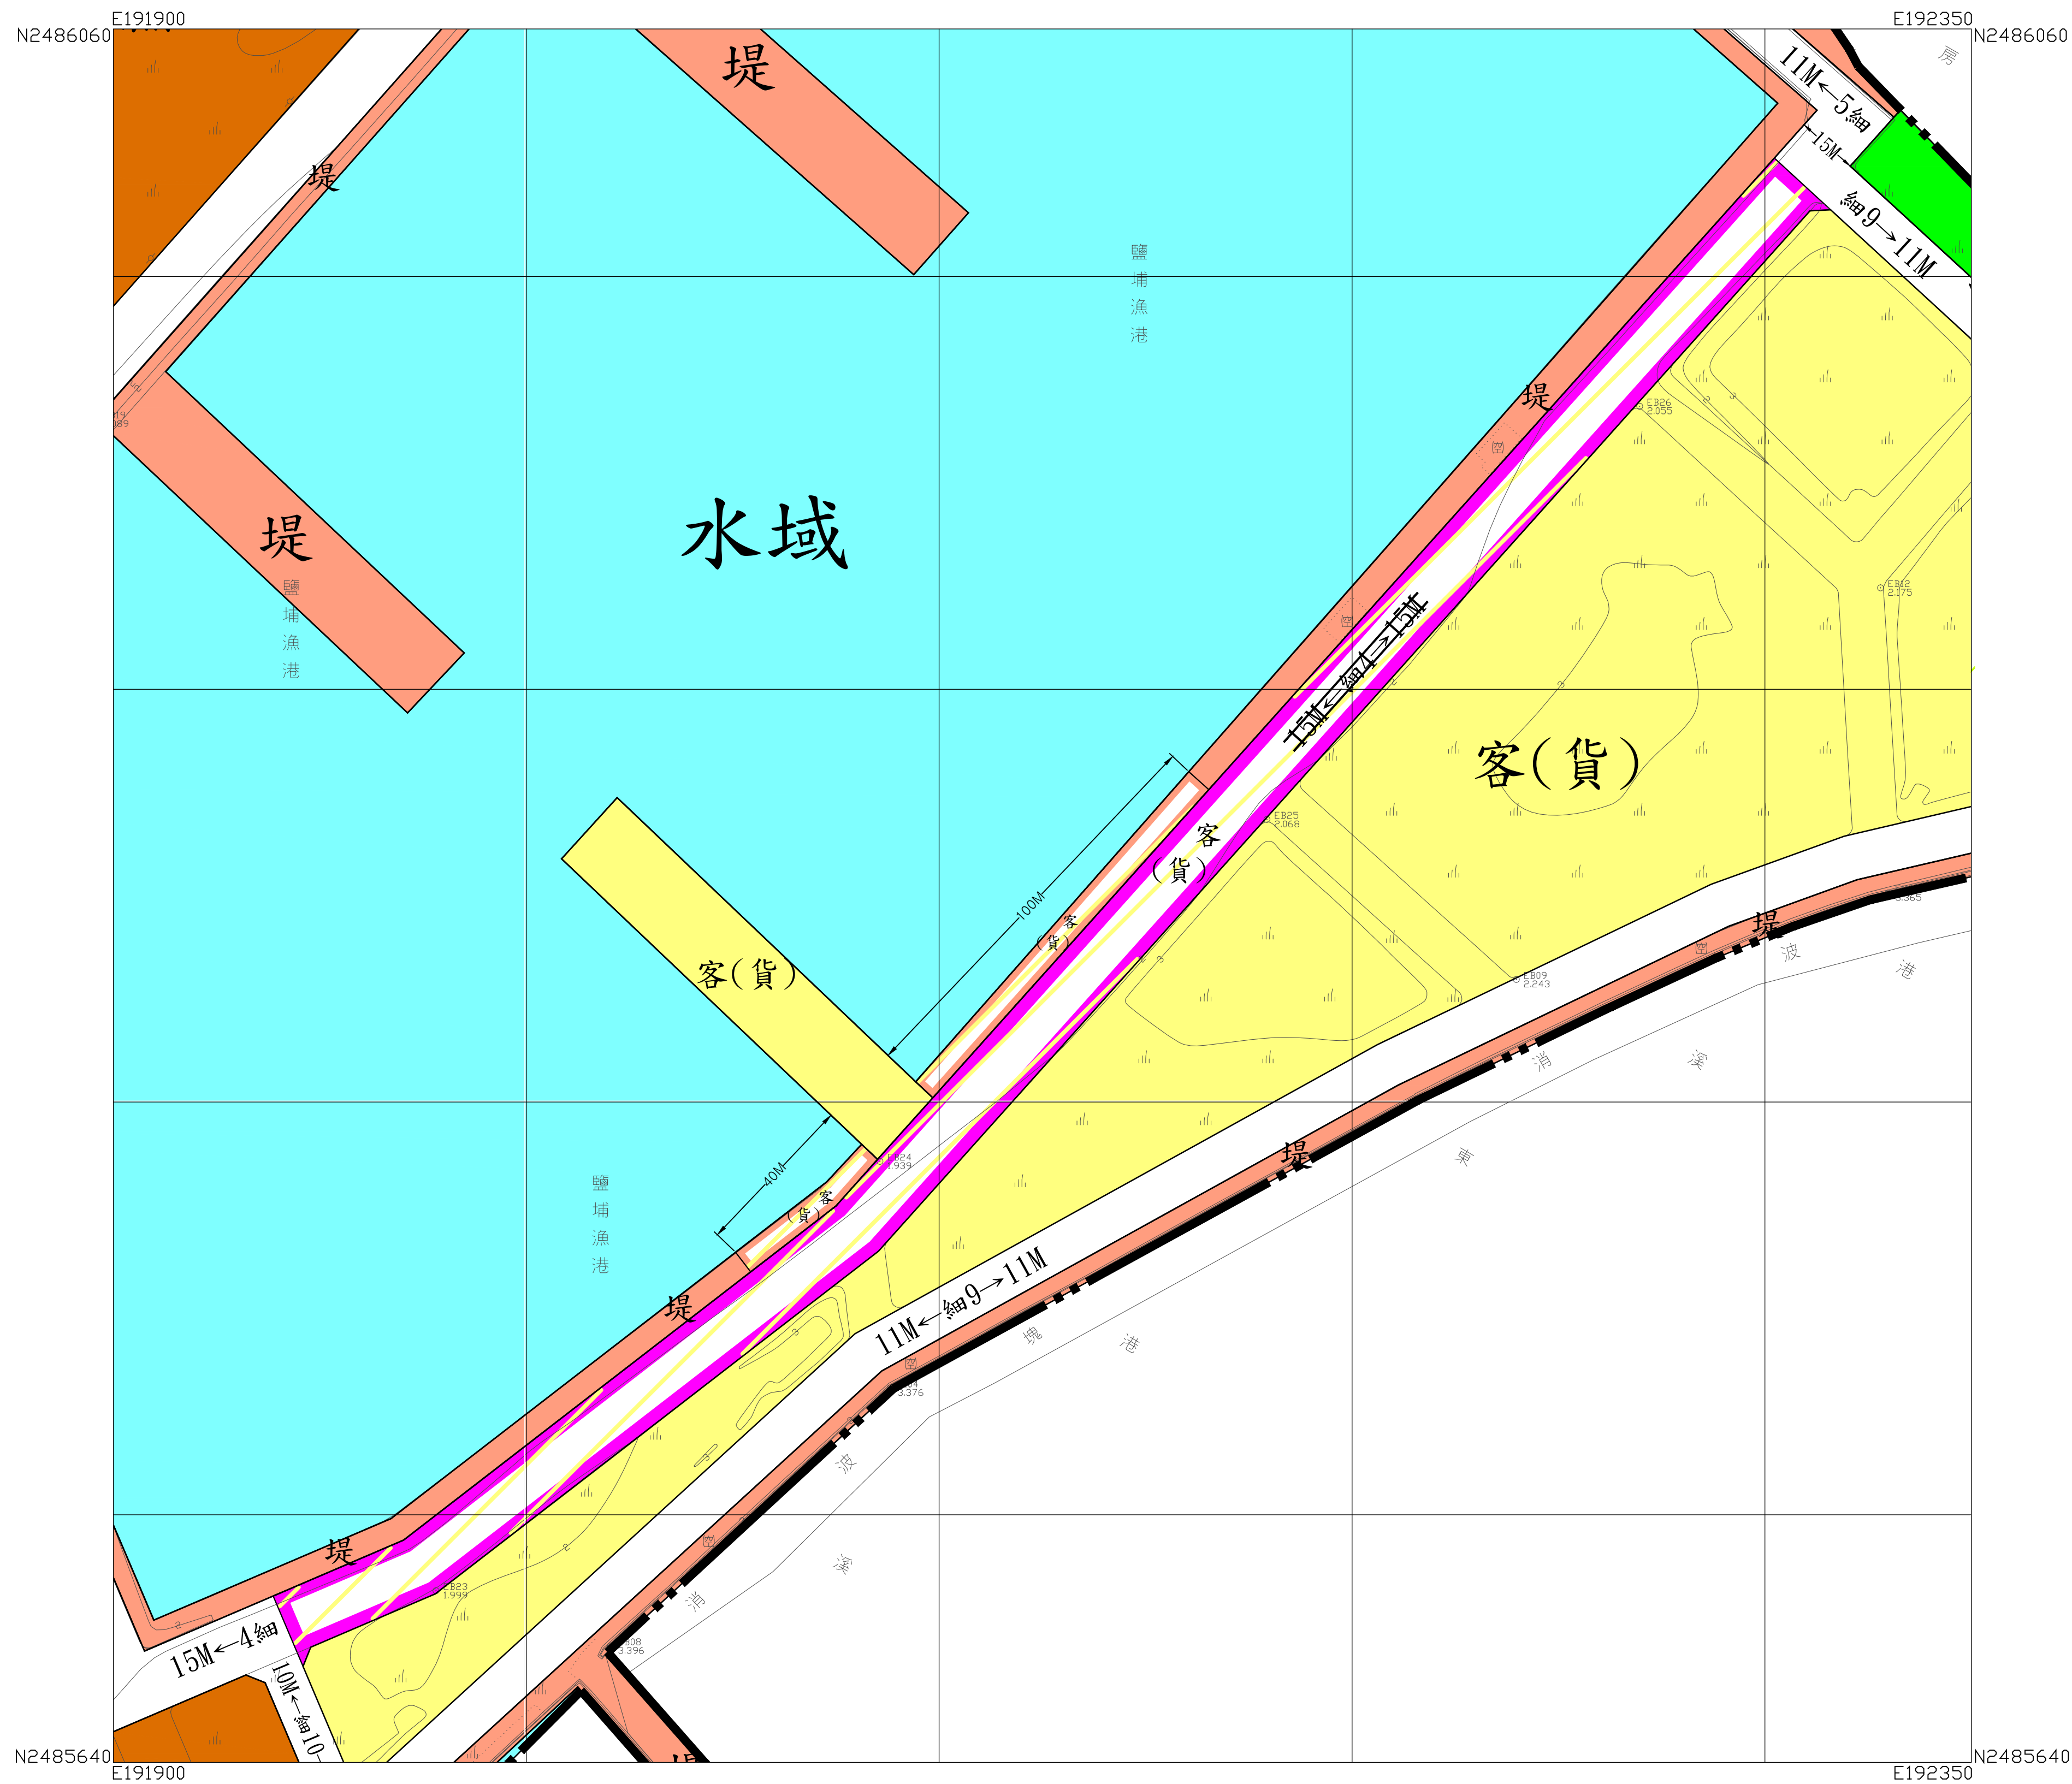

變更鹽埔漁港特定區(漁港用地)細部計畫 (部分道路用地及防波堤、碼頭用地為客貨運設施用地)圖

比例尺：一千分之一

圖 例

- 綠地
- 道路用地
- 堤 防波堤、碼頭用地
- 漁1 第一種漁業用地
- 客(貨) 客貨運設施用地
- 水域 水域
- 細部計畫範圍線

變更圖例

- 變更道路用地為客貨運設施用地
- 變更防波堤、碼頭用地為客貨運設施用地