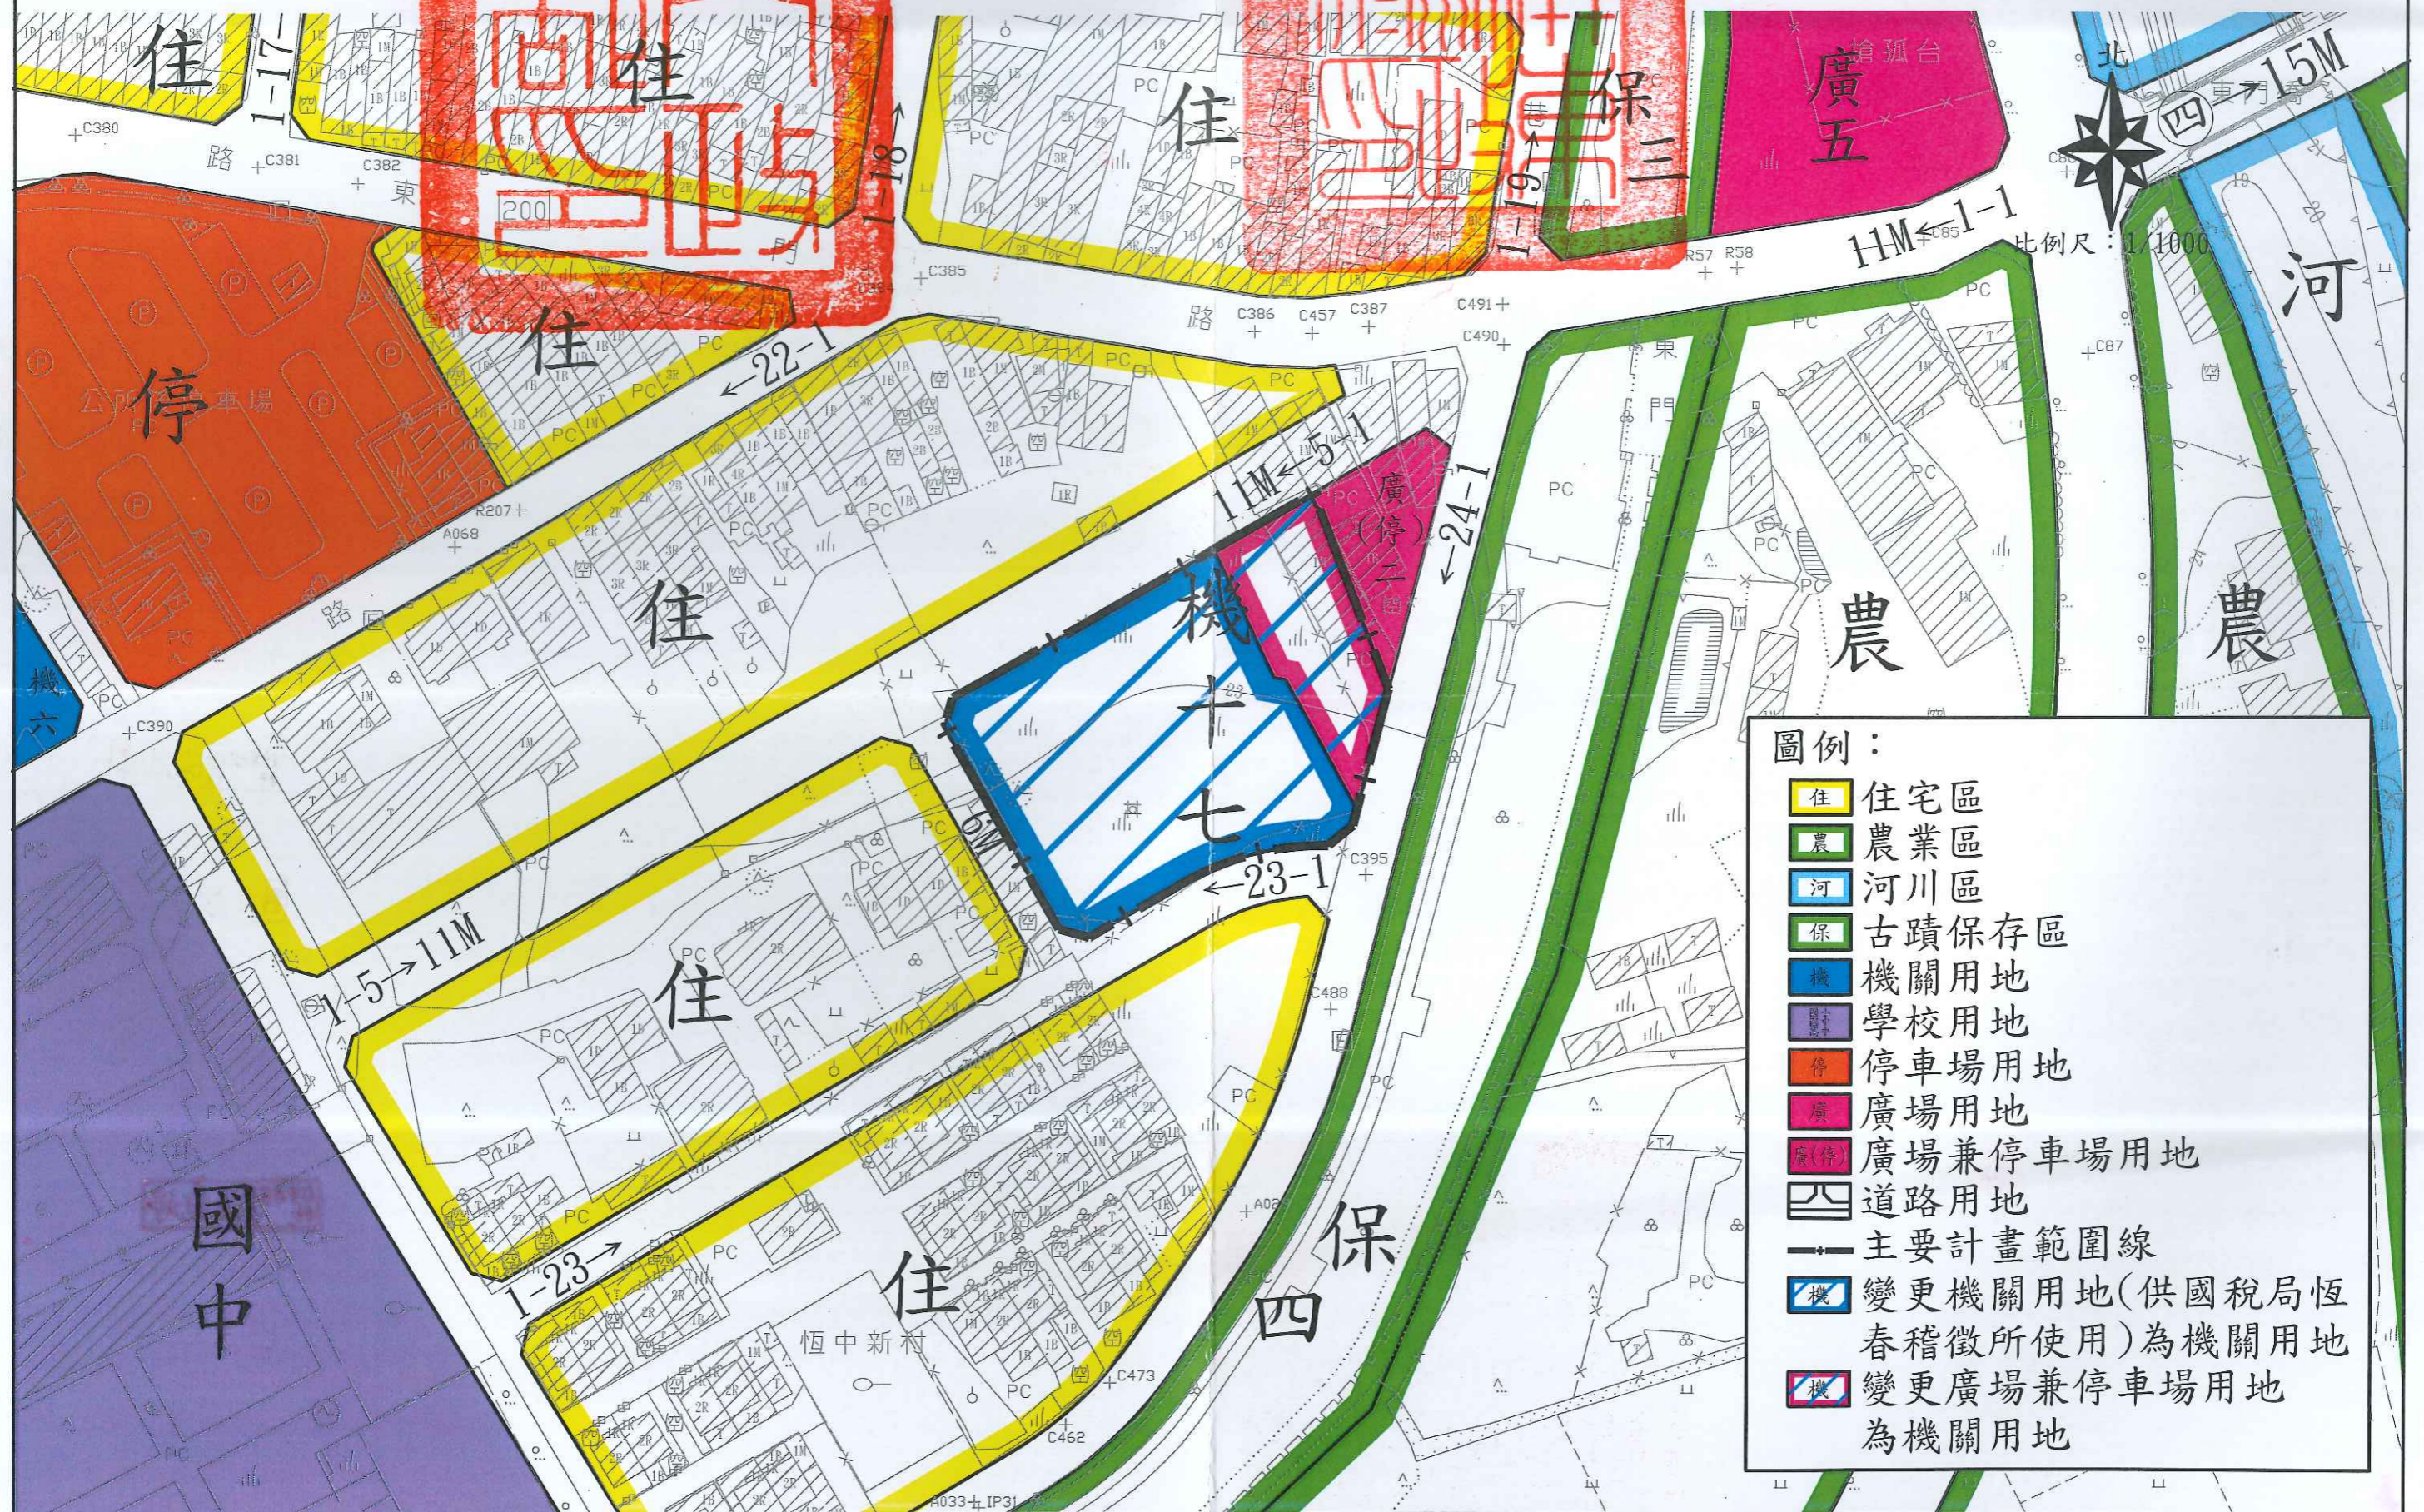

# 變更恆春都市計畫 (配合恆春地方文化中心興建計畫) 案計畫圖

- 圖例：**
- 住宅區
  - 農業區
  - 河川區
  - 古蹟保存區
  - 機關用地
  - 學校用地
  - 停車場用地
  - 廣場用地
  - 廣場兼停車場用地
  - 道路用地
  - 主要計畫範圍線
  - 變更機關用地(供國稅局恆春稽徵所使用)為機關用地
  - 變更廣場兼停車場用地為機關用地