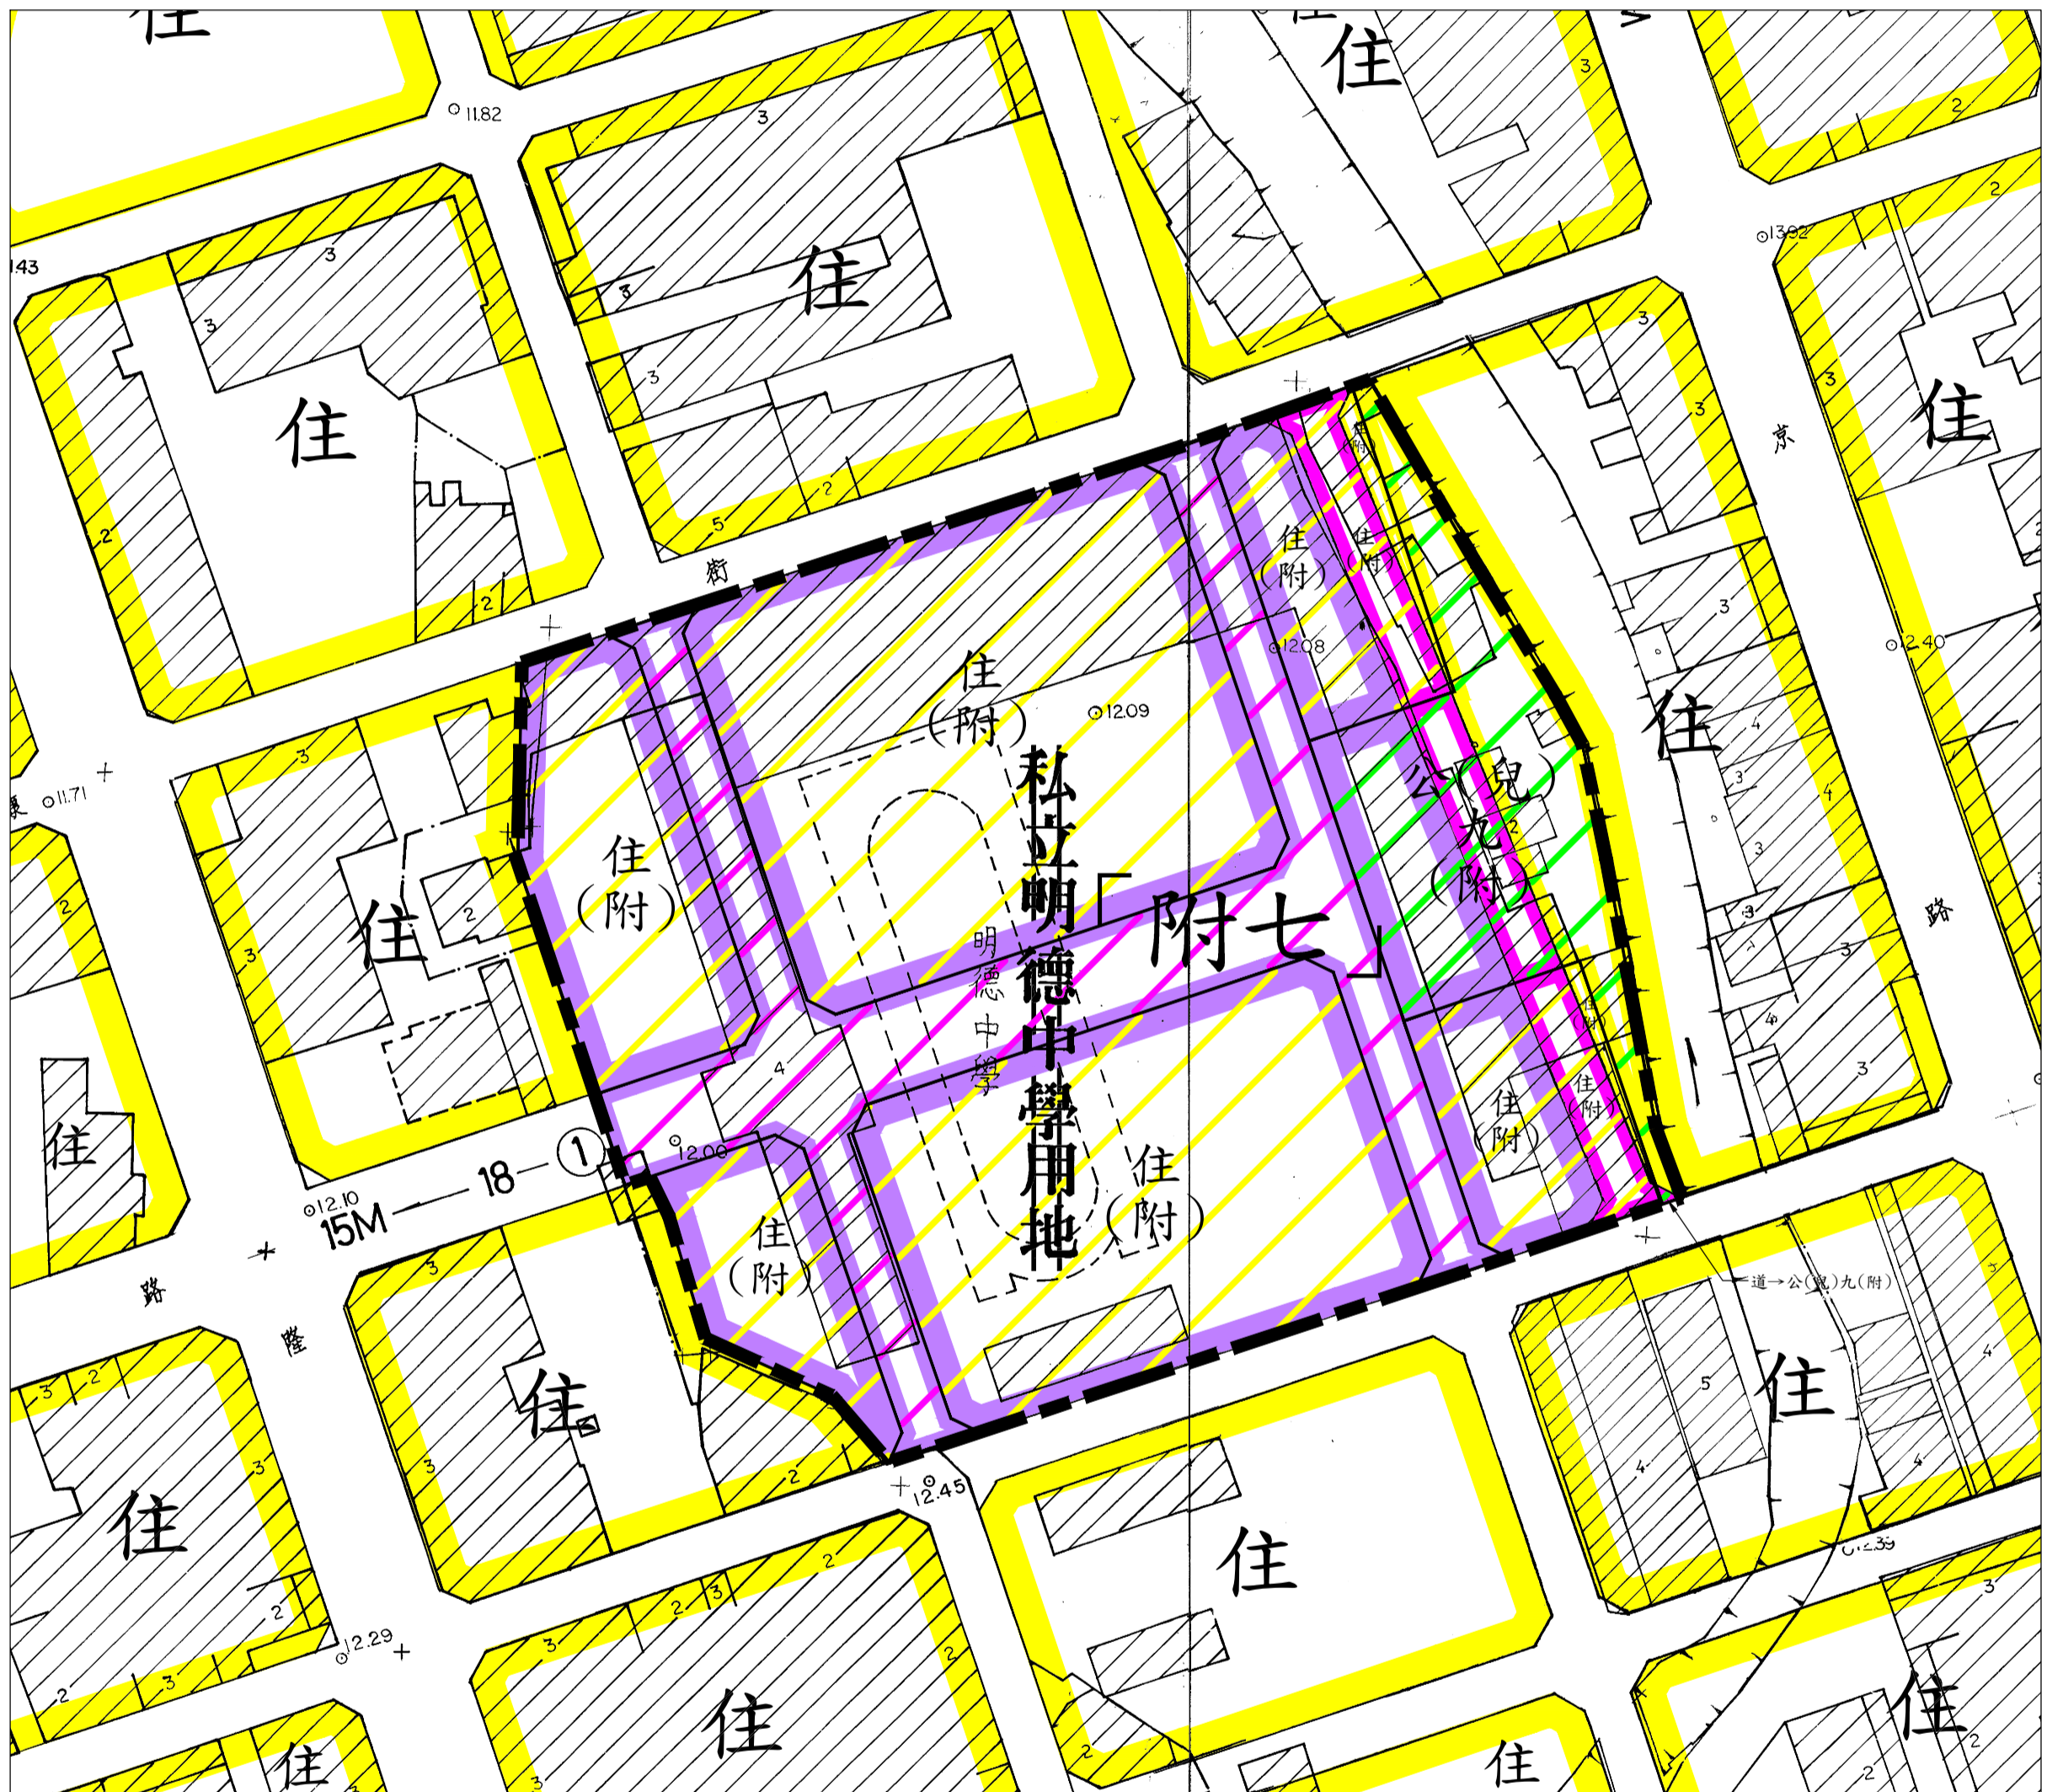

變更潮州都市計畫(第二次通盤檢討) (變更內容綜理表報部編號第三案)圖

比例尺：一千分之一

圖例

- 住 住宅區
- 道路用地
- 附帶條件範圍線

變更圖例

- 住(附) 變更住宅區為住宅區(附)
- 公(兒)(附) 變更住宅區為鄰里公園兼兒童遊樂場用地(附)
- 文 變更私立學校為住宅區(附)
- 公(兒)(附) 變更私立學校為鄰里公園兼兒童遊樂場用地(附)
- 路 變更私立學校為道路用地(附)
- 住(附) 變更道路用地為住宅區(附)
- 公(兒)(附) 變更道路用地為鄰里公園兼兒童遊樂場用地(附)